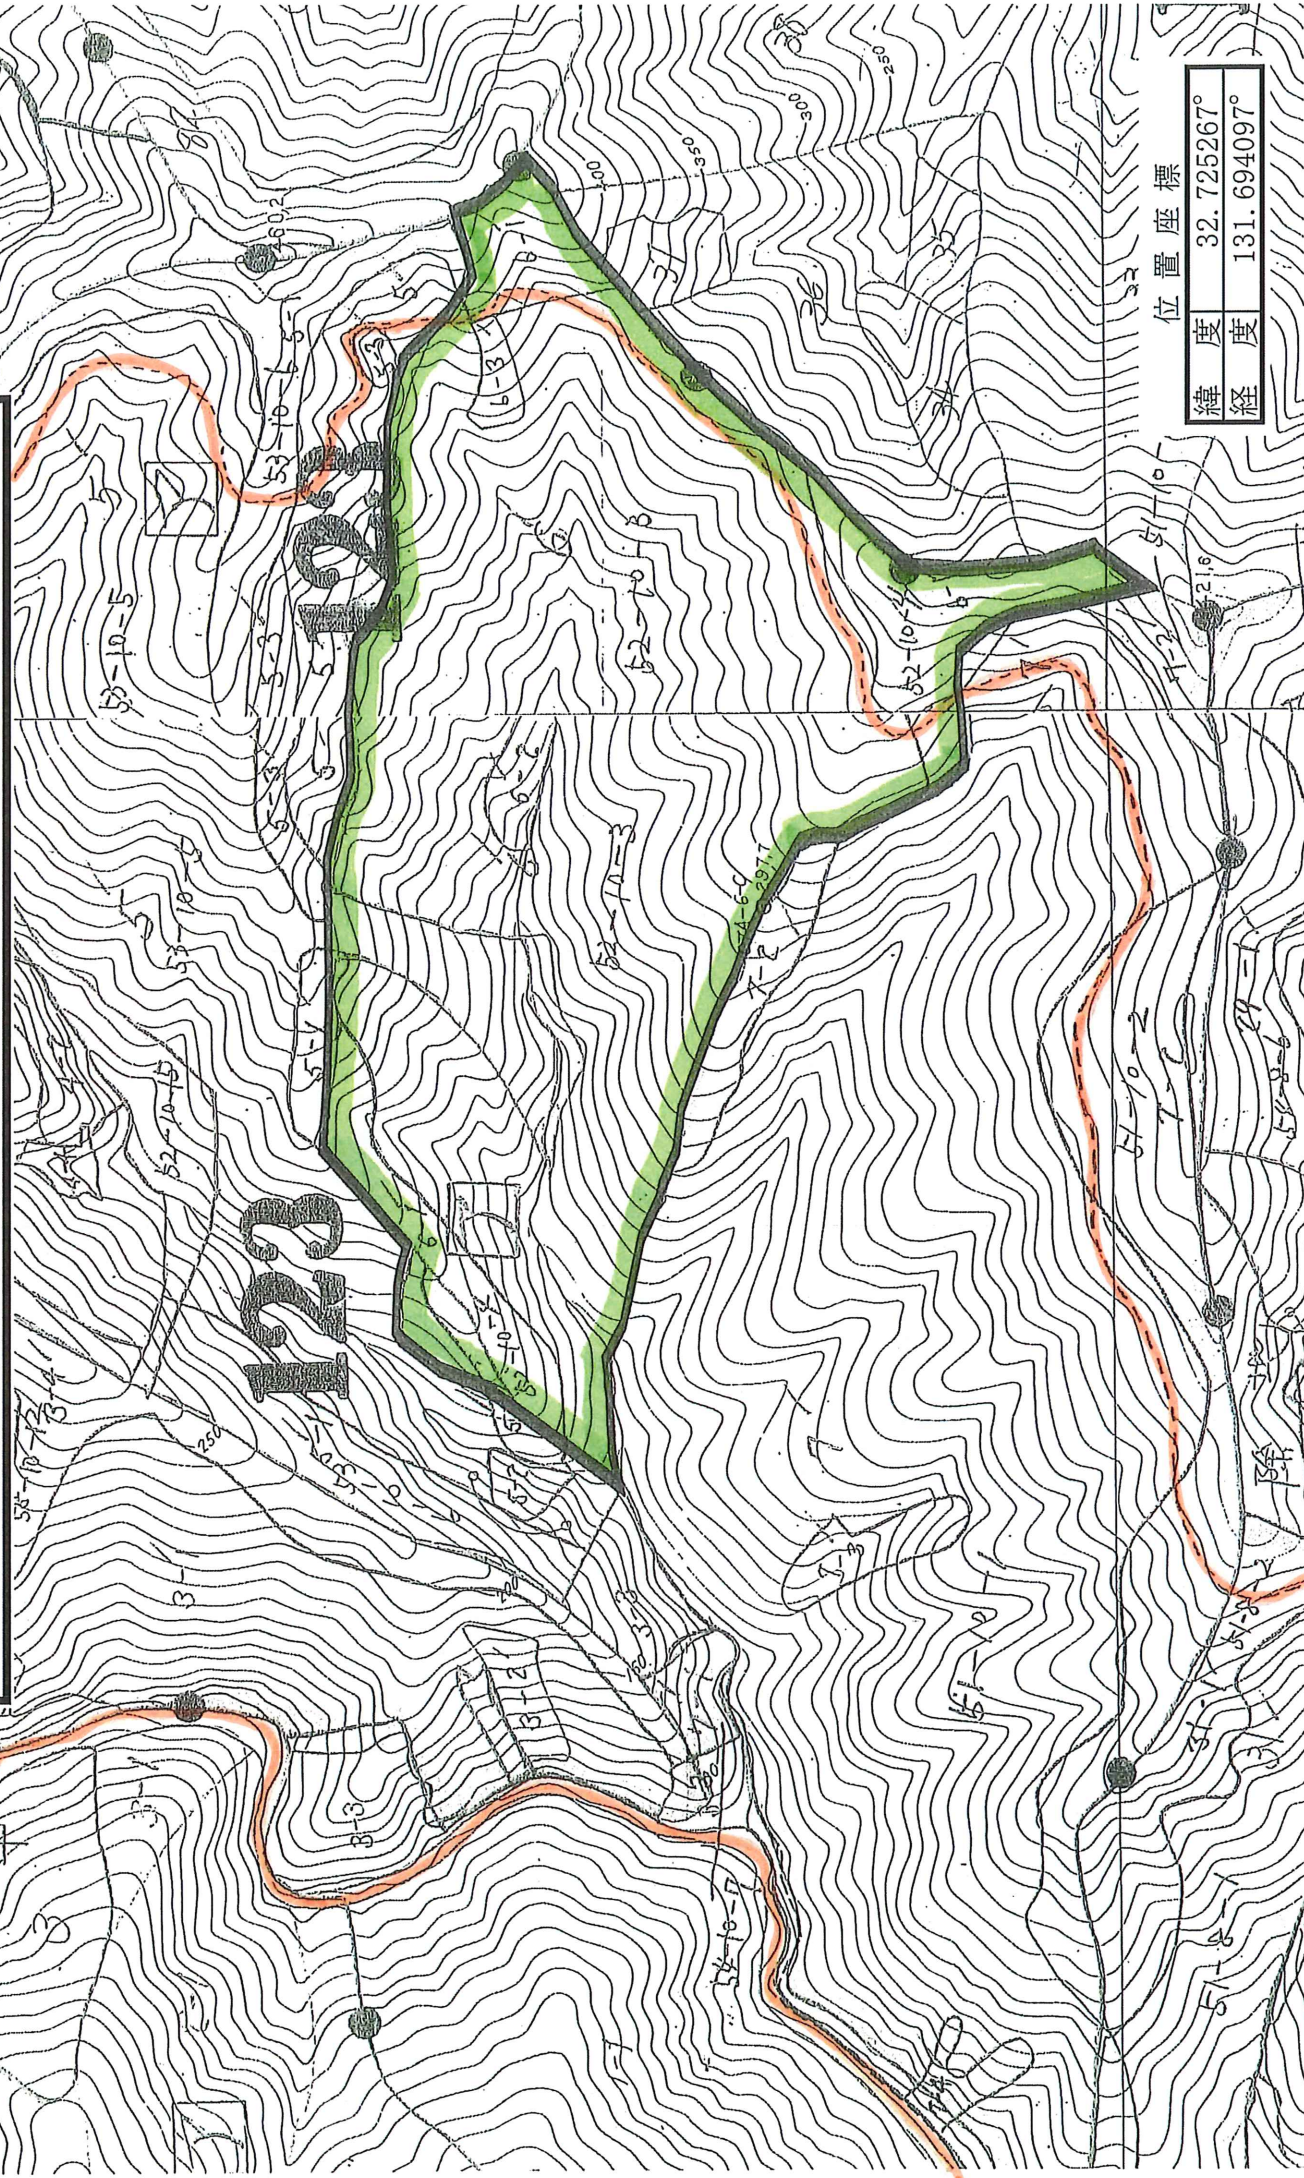

2号 延岡市北川町川内名字惣下山8197-1 外2

林齢: 46.47 面積: 20.55ha 樹種: スギ・ヒノキ 本数: 18,685本 材積 9,743.044m³

位置座標

緯度	32.725267°
経度	131.694097°