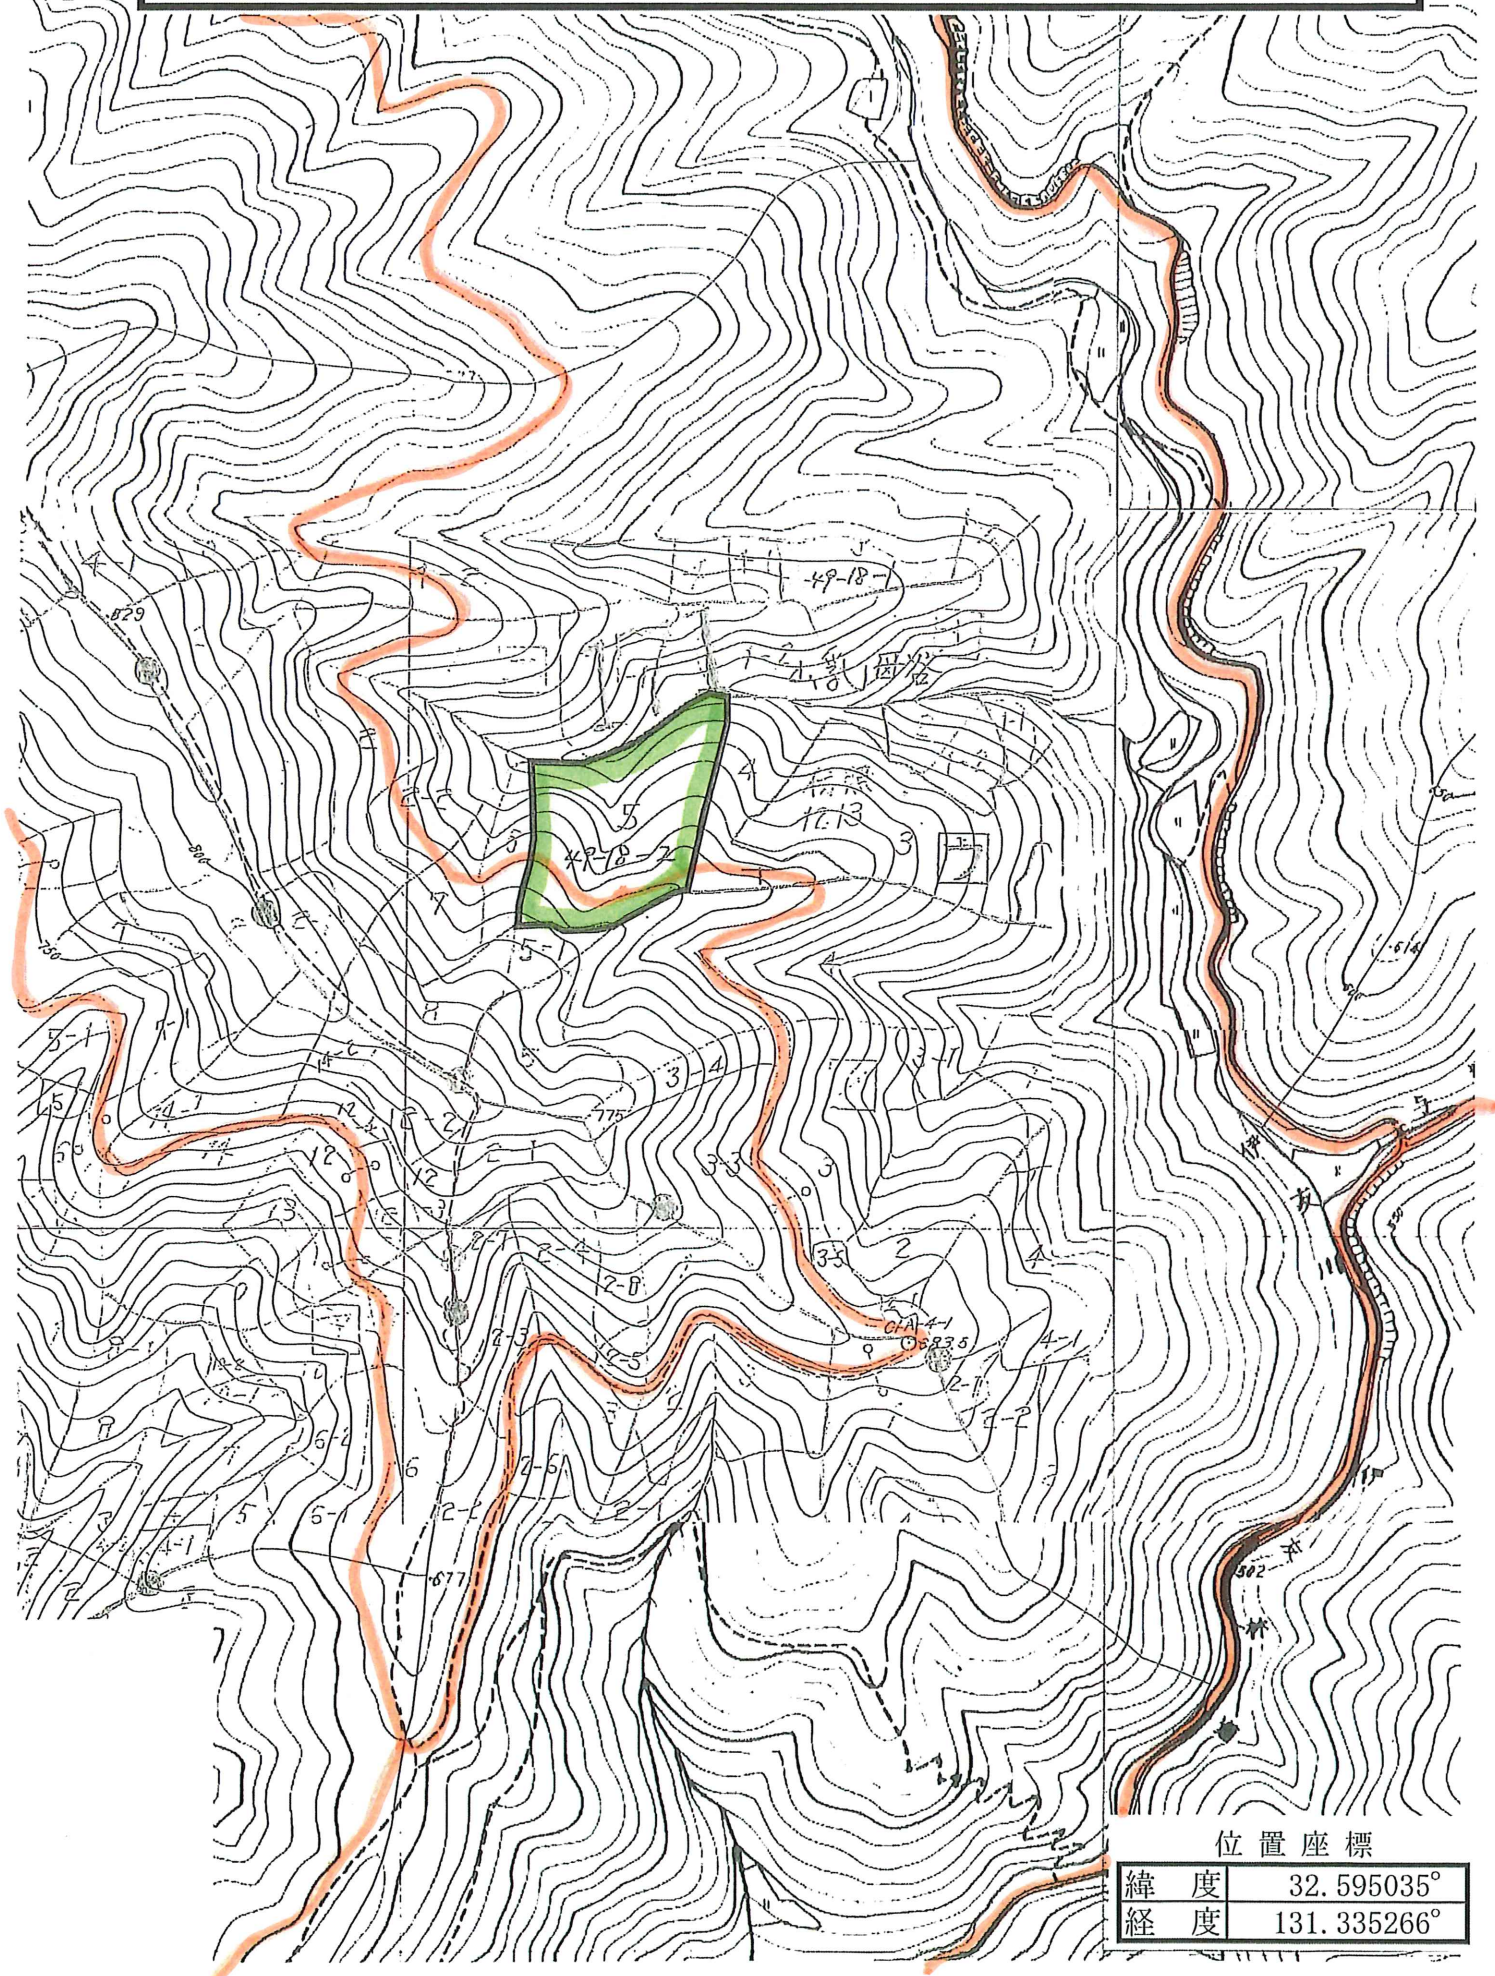

6号 諸塚村大字七ツ山字山乳母谷6849-1 外1

林齡:50 面積:1.12ha 樹種:スギ 本数:1,112本 材積553.983m3

位置座標

緯度	32.595035°
経度	131.335266°