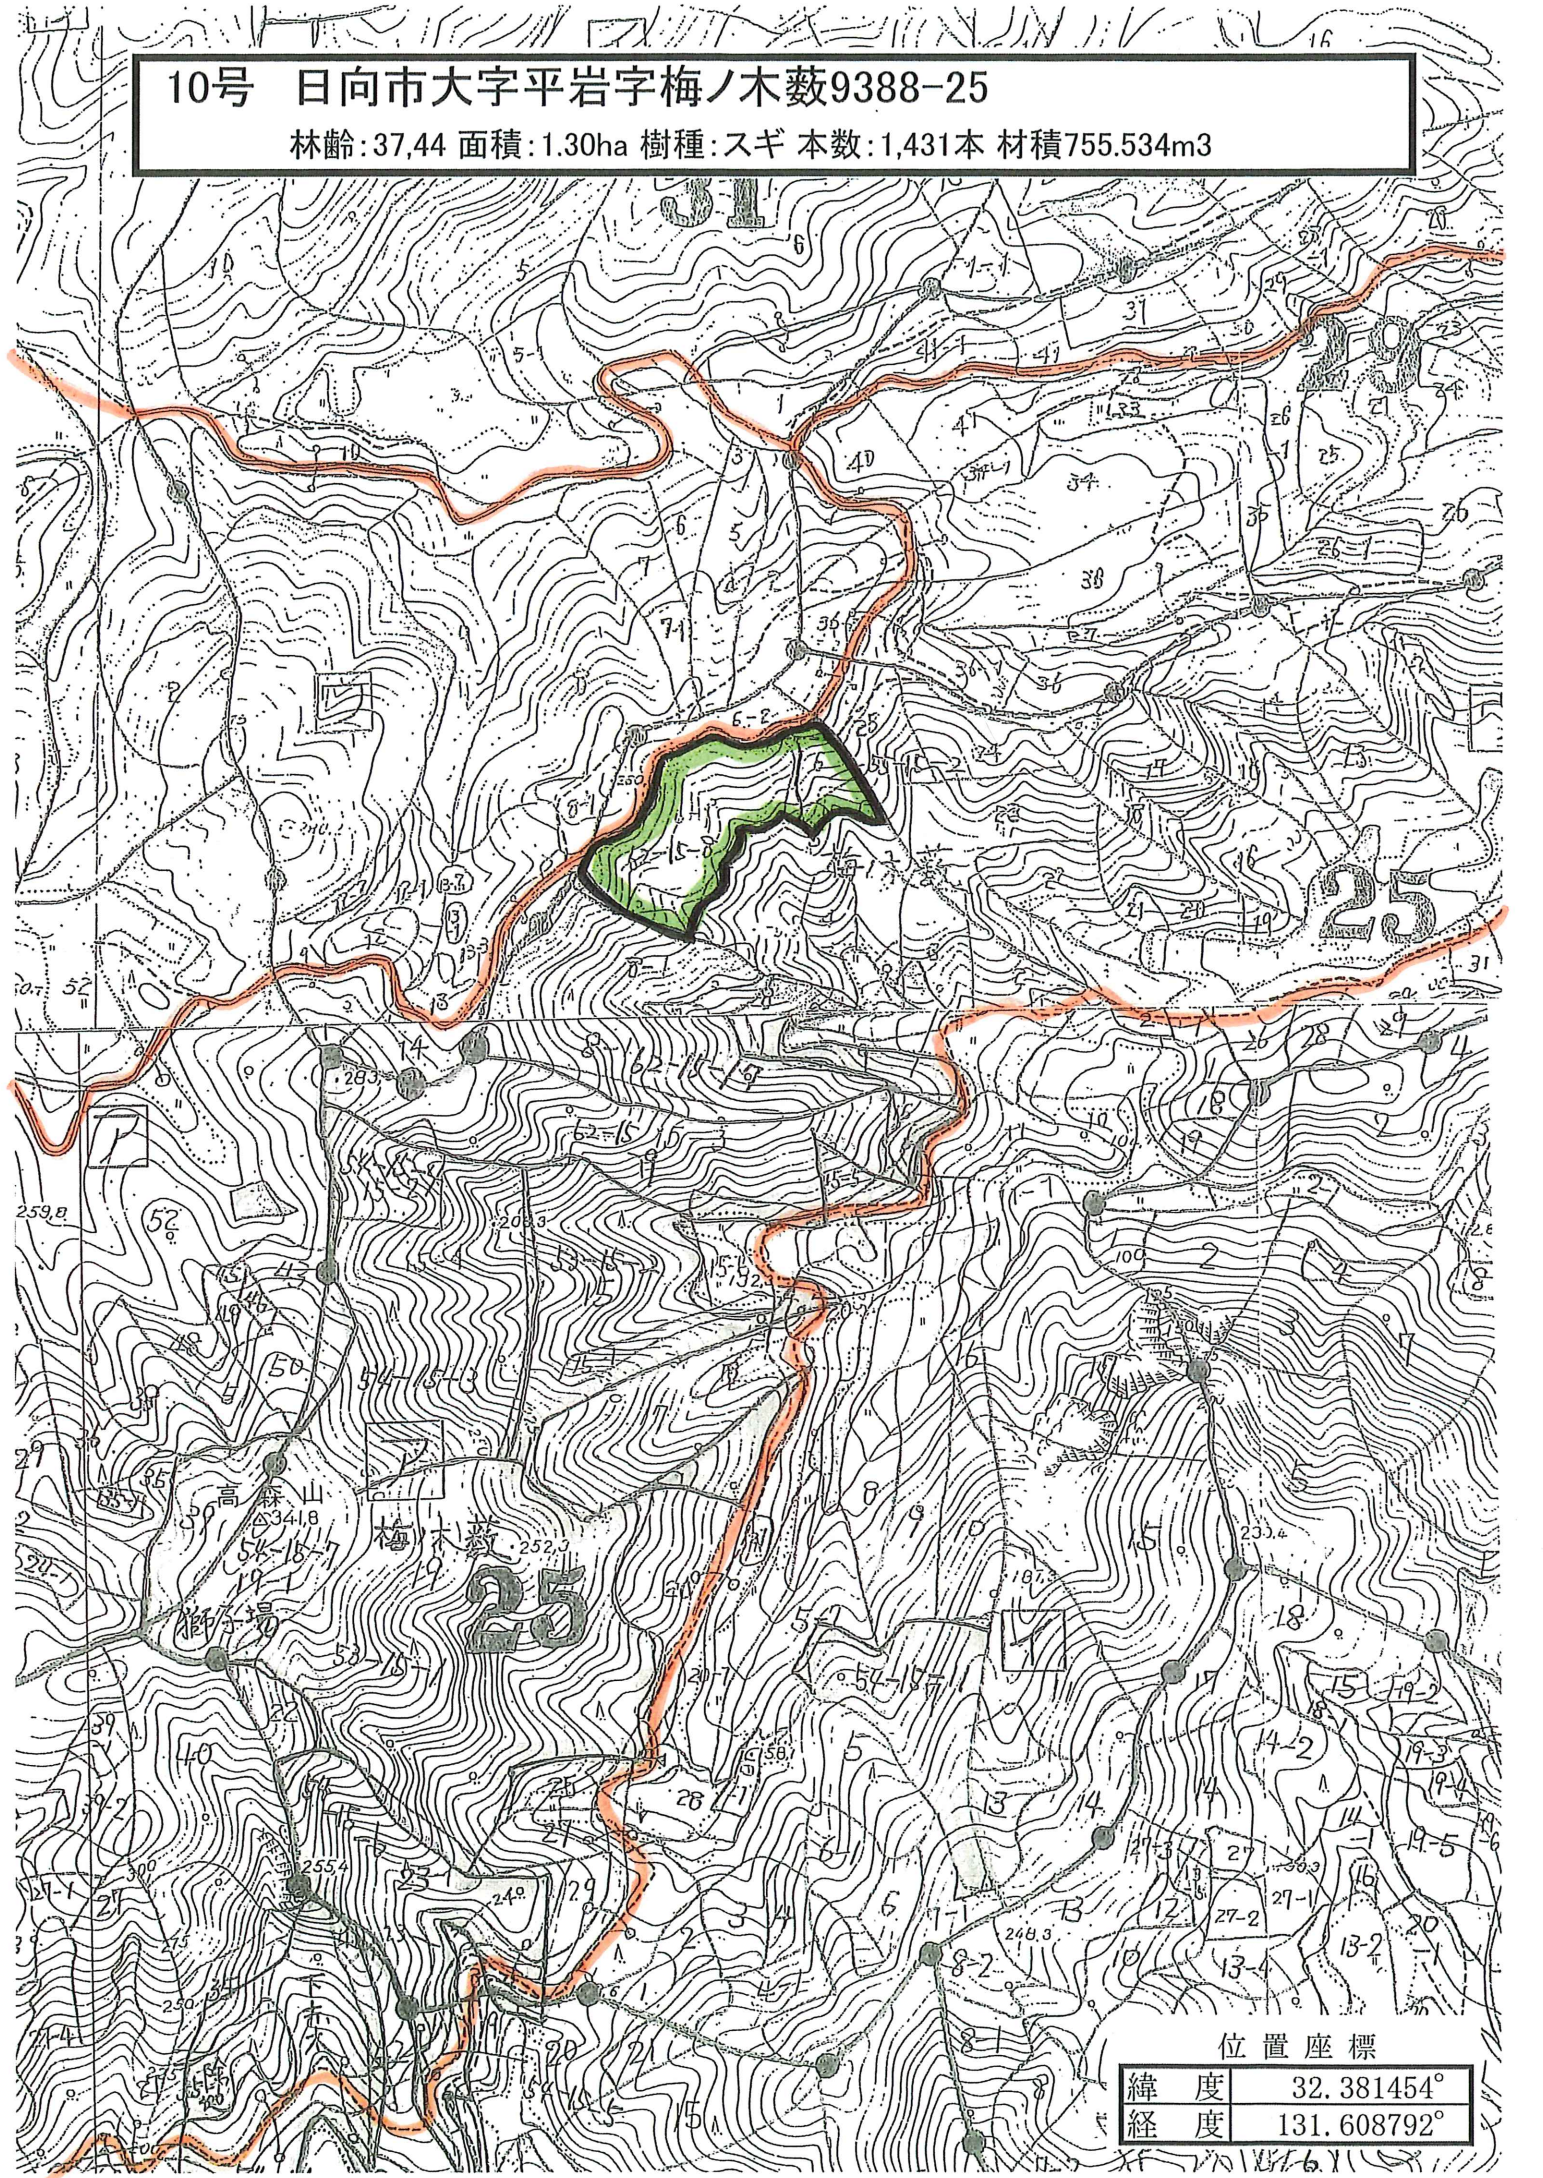

10号 日向市大字平岩字梅ノ木藪9388-25

林齡:37.44 面積:1.30ha 樹種:スギ 本数:1,431本 材積755.534m³

位置座標

緯度	32.381454°
経度	131.608792°