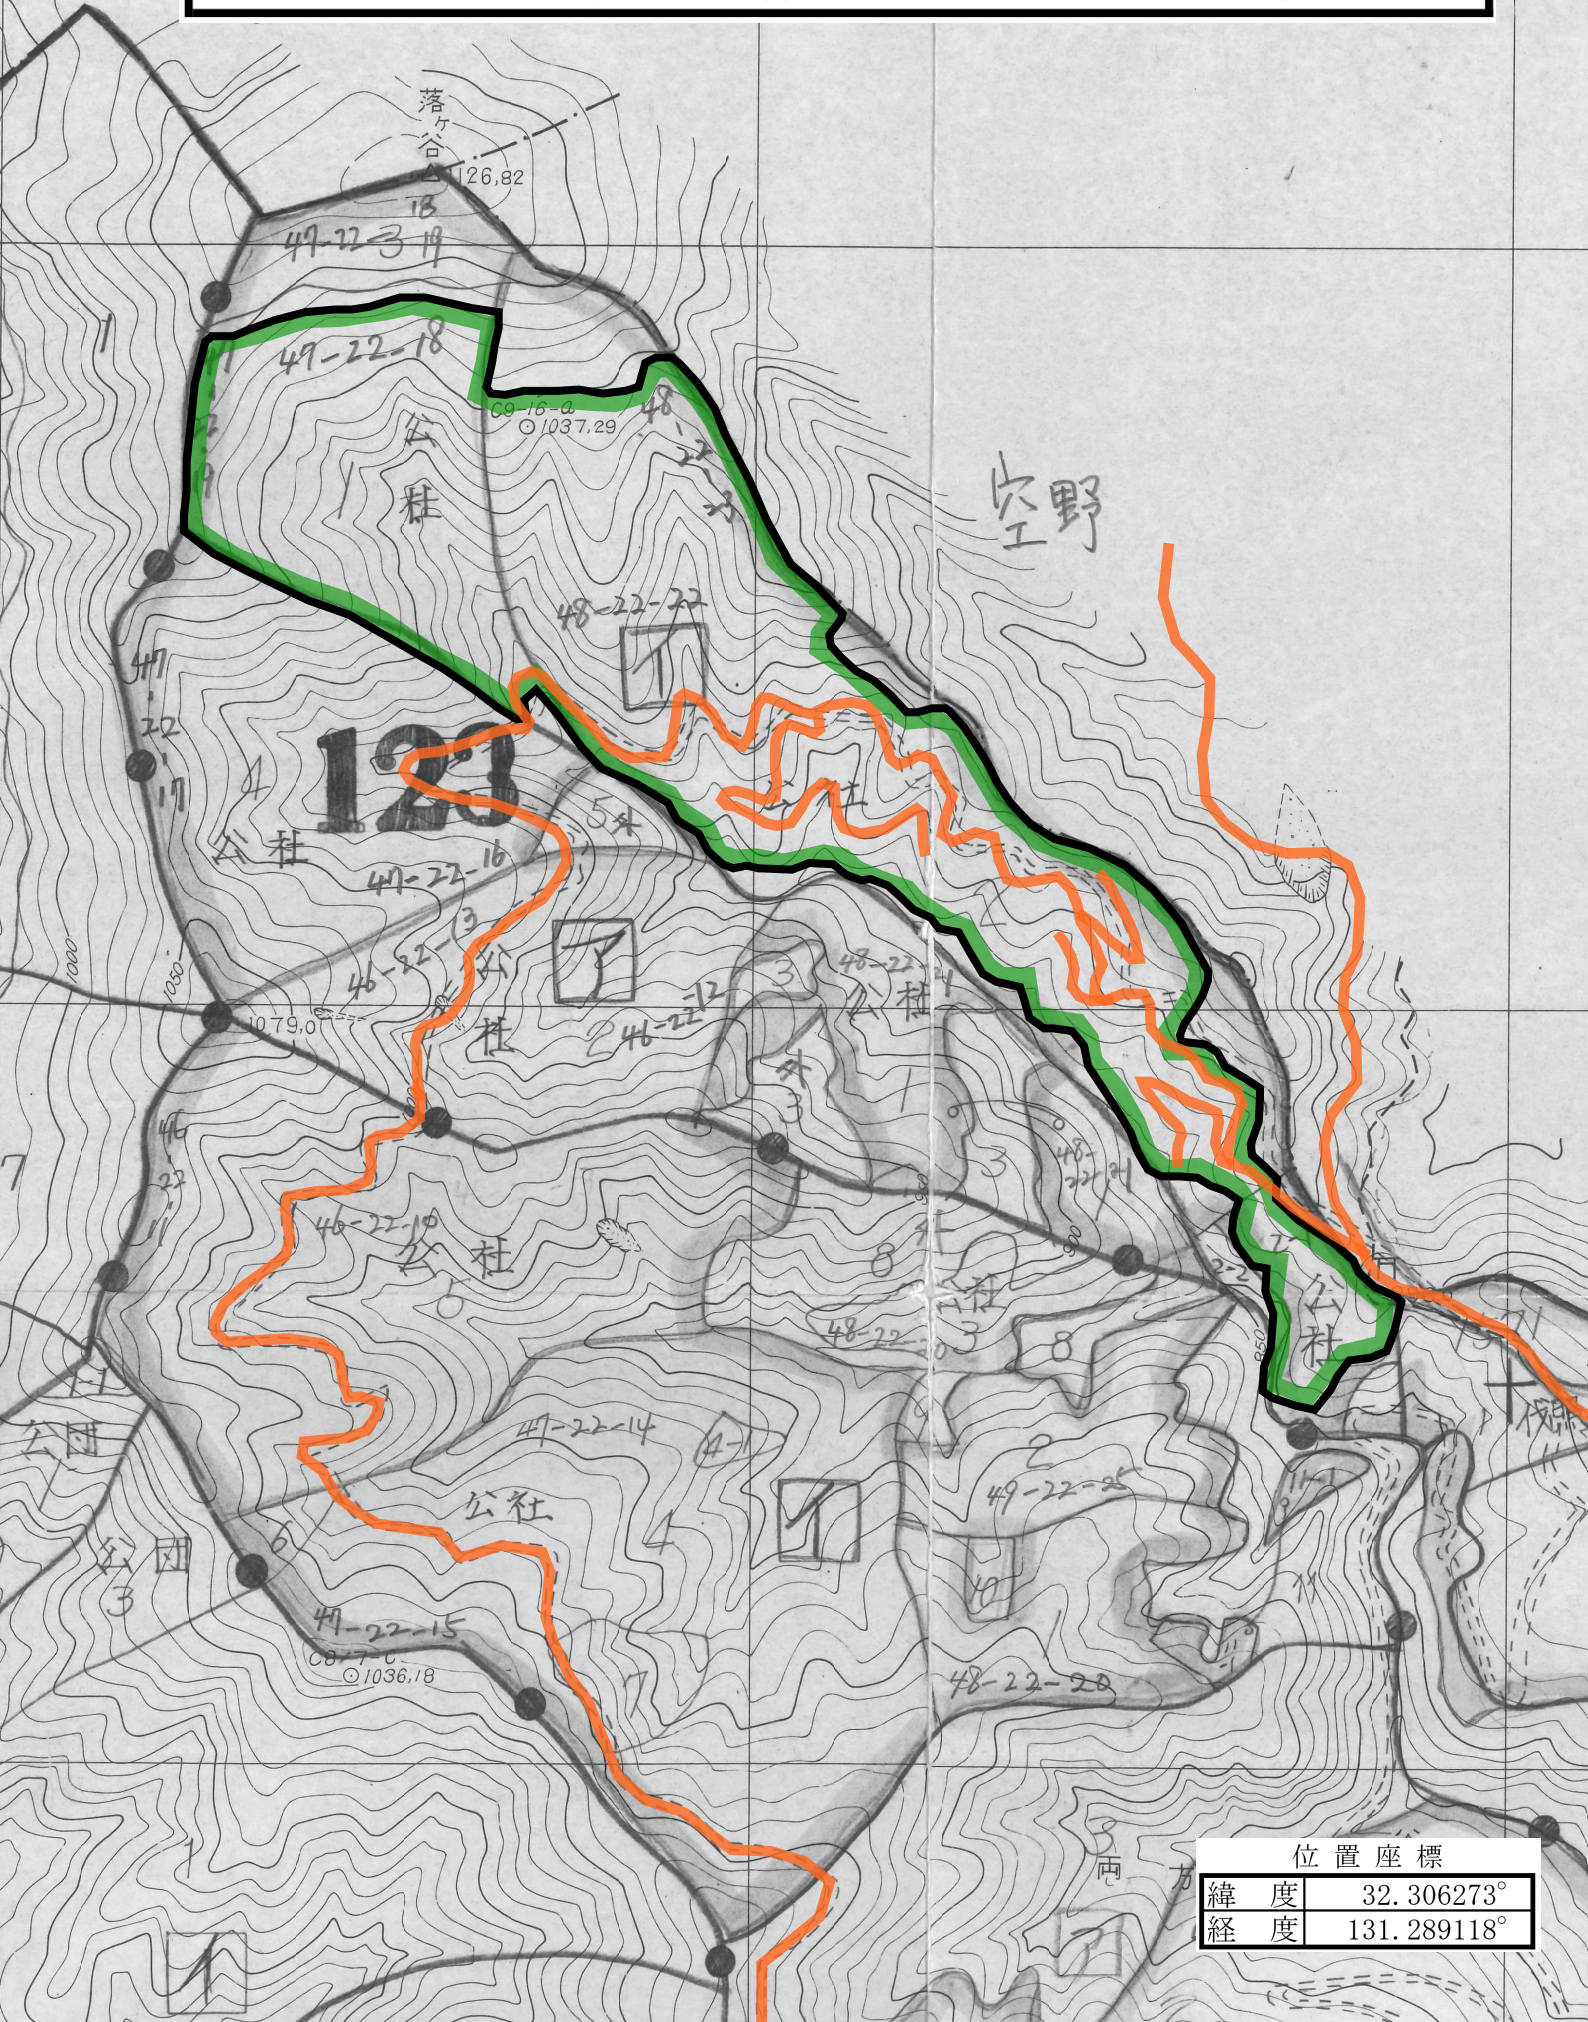

14号 西都市大字尾八重字空野672 外1

林齡:48,51,52 面積:14.83ha 樹種:スギ・ヒノキ 本数:10,150本 材積5,786.362m³

位置座標

| | |
|----|-------------|
| 緯度 | 32.306273° |
| 経度 | 131.289118° |